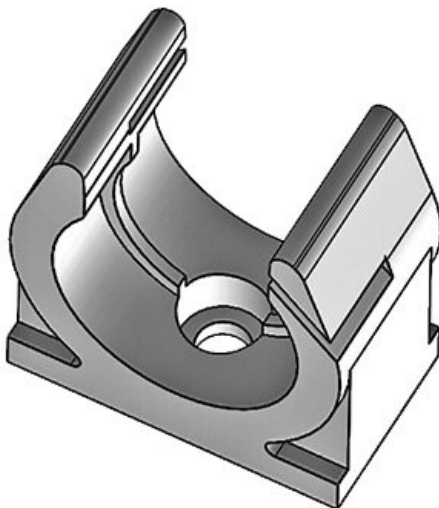

CONFIX™ SH 14

EAN

31310   □□ □□
4251269300   □□□ □□
141
10
20 mm
24 mm
26 mm
NW 14

1
4,5 mm

| |

CONFIX™ SH 16

EAN

31315   □□ □□
4251269322   □□□ □□
464
10
20 mm
30 mm
35 mm
NW 16

1
6,5 mm

| |

CONFIX™ SH 20

EAN

31320   □□ □□
4251269300   □□□ □□
158
10
20 mm
35 mm
35 mm
NW 20

1
5,5 mm

| |