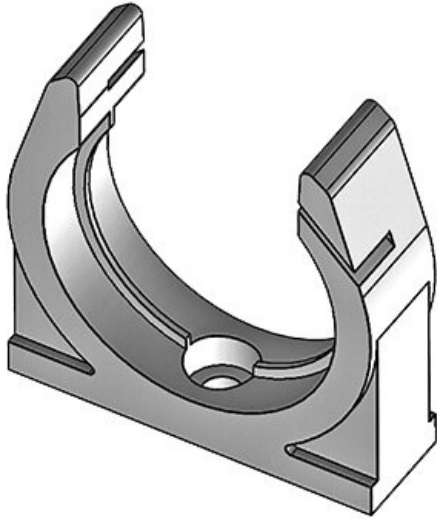

20 mm

67 mm

68 mm

NW 45

CONFIX™ SH 70

EAN

31360

□□ □□