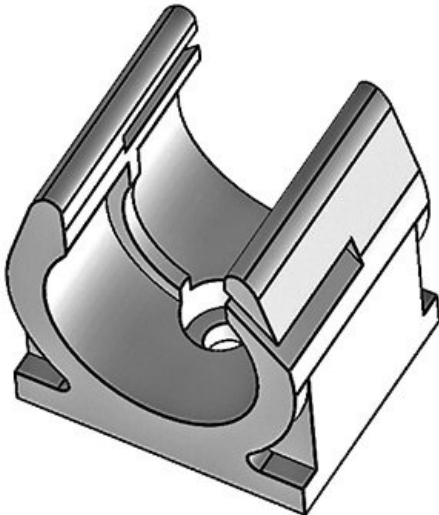

| |

CONFIX™ SH 20

EAN

31320   □□ □□
4251269300   □□□ □□
158
10
20 mm
35 mm
35 mm
NW 20

1
5,5 mm