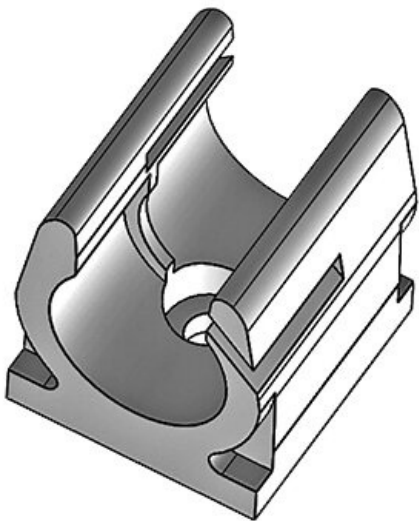

□□ □□

1

4251269300

□□□ □□

4,5 mm

134

10

20 mm

18 mm

21 mm

NW 10

CONFIX™ SH 14

EAN

31310 □□ □□
4251269300 □□□ □□
141
10
20 mm
24 mm
26 mm
NW 14

1
4,5 mm

| |