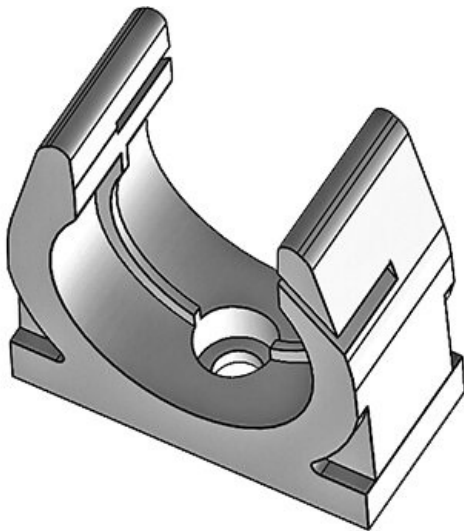

CONFIX™ SH 37

EAN

31340 □□ □□
4251269300 □□□ □□
172
10
20 mm
55 mm
56,5 mm
NW 37

1
7,1 mm