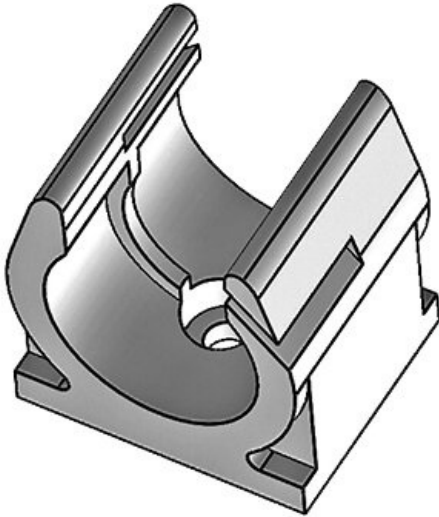

18 mm

21 mm

NW 10

CONFIX™ SH 14

EAN

31310 □□ □□
4251269300 □□□ □□
141
10
20 mm
24 mm
26 mm
NW 14

1
4,5 mm

| |