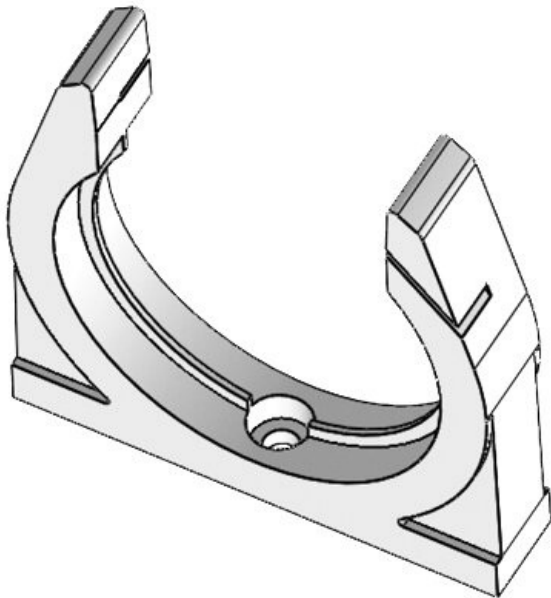

1

4251269300

□□□ □□

7,1 mm

196

10

20 mm

100 mm

101 mm

NW 70

icotek[®]
smart cable management