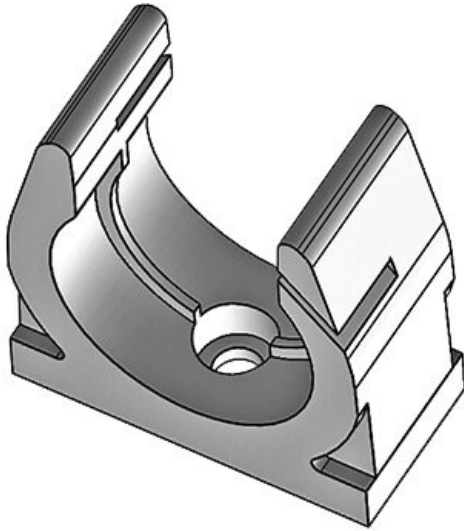

1
5,5 mm

| |

CONFIX™ SH 23

EAN

31330 □□ □□
4251269300 □□□ □□
165
10
20 mm
42 mm
44 mm
NW 23

1
5,5 mm

CONFIX™ SH 29

EAN